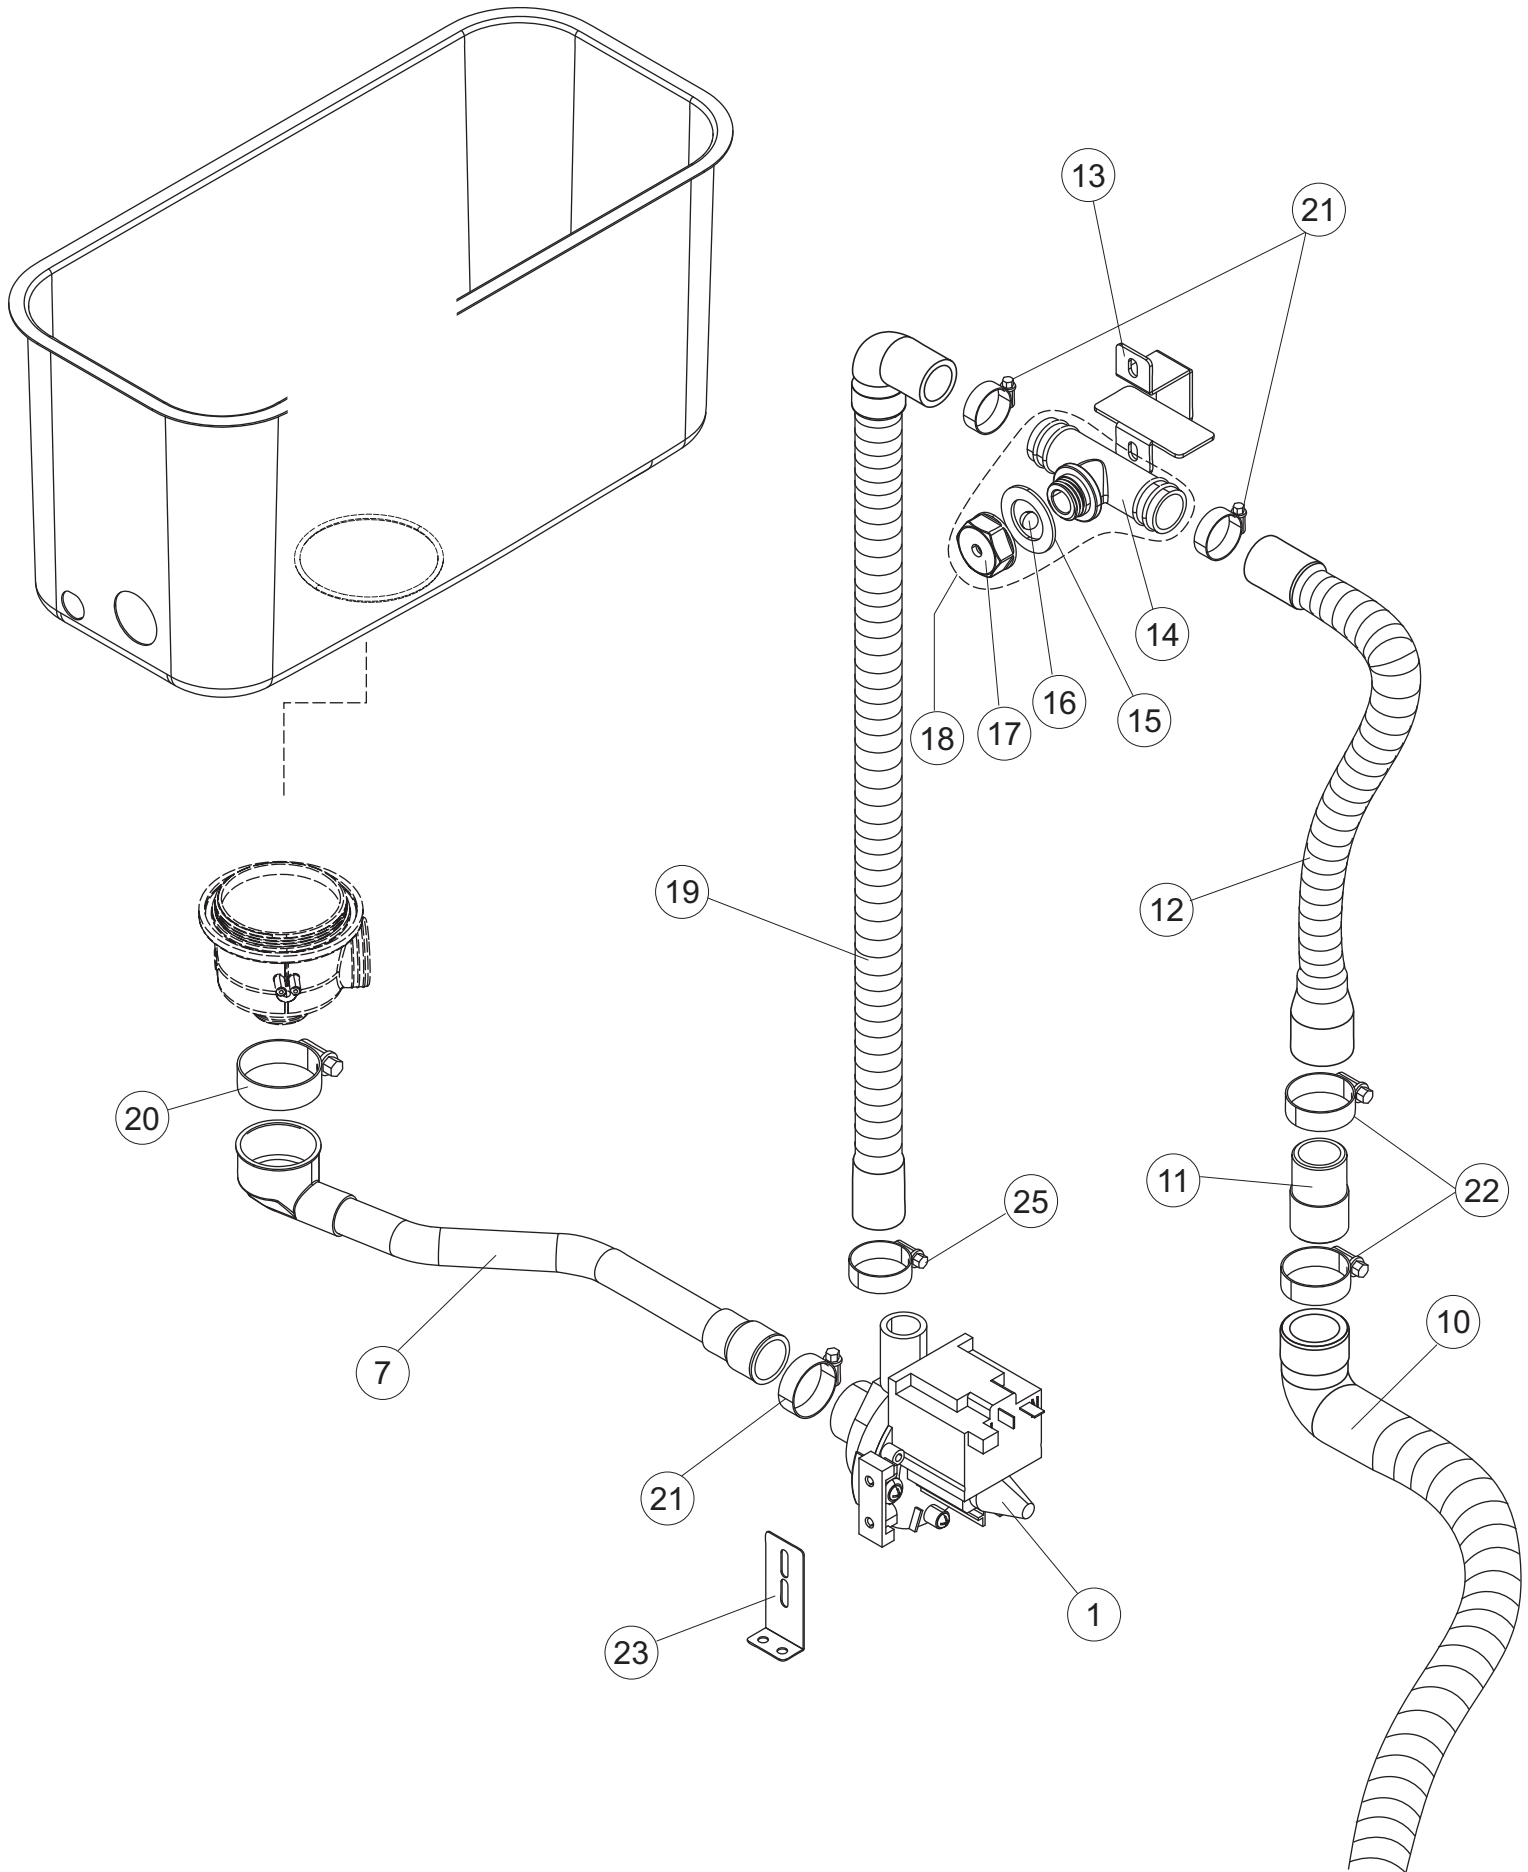

DRAIN PUMP

MOD LP 8561