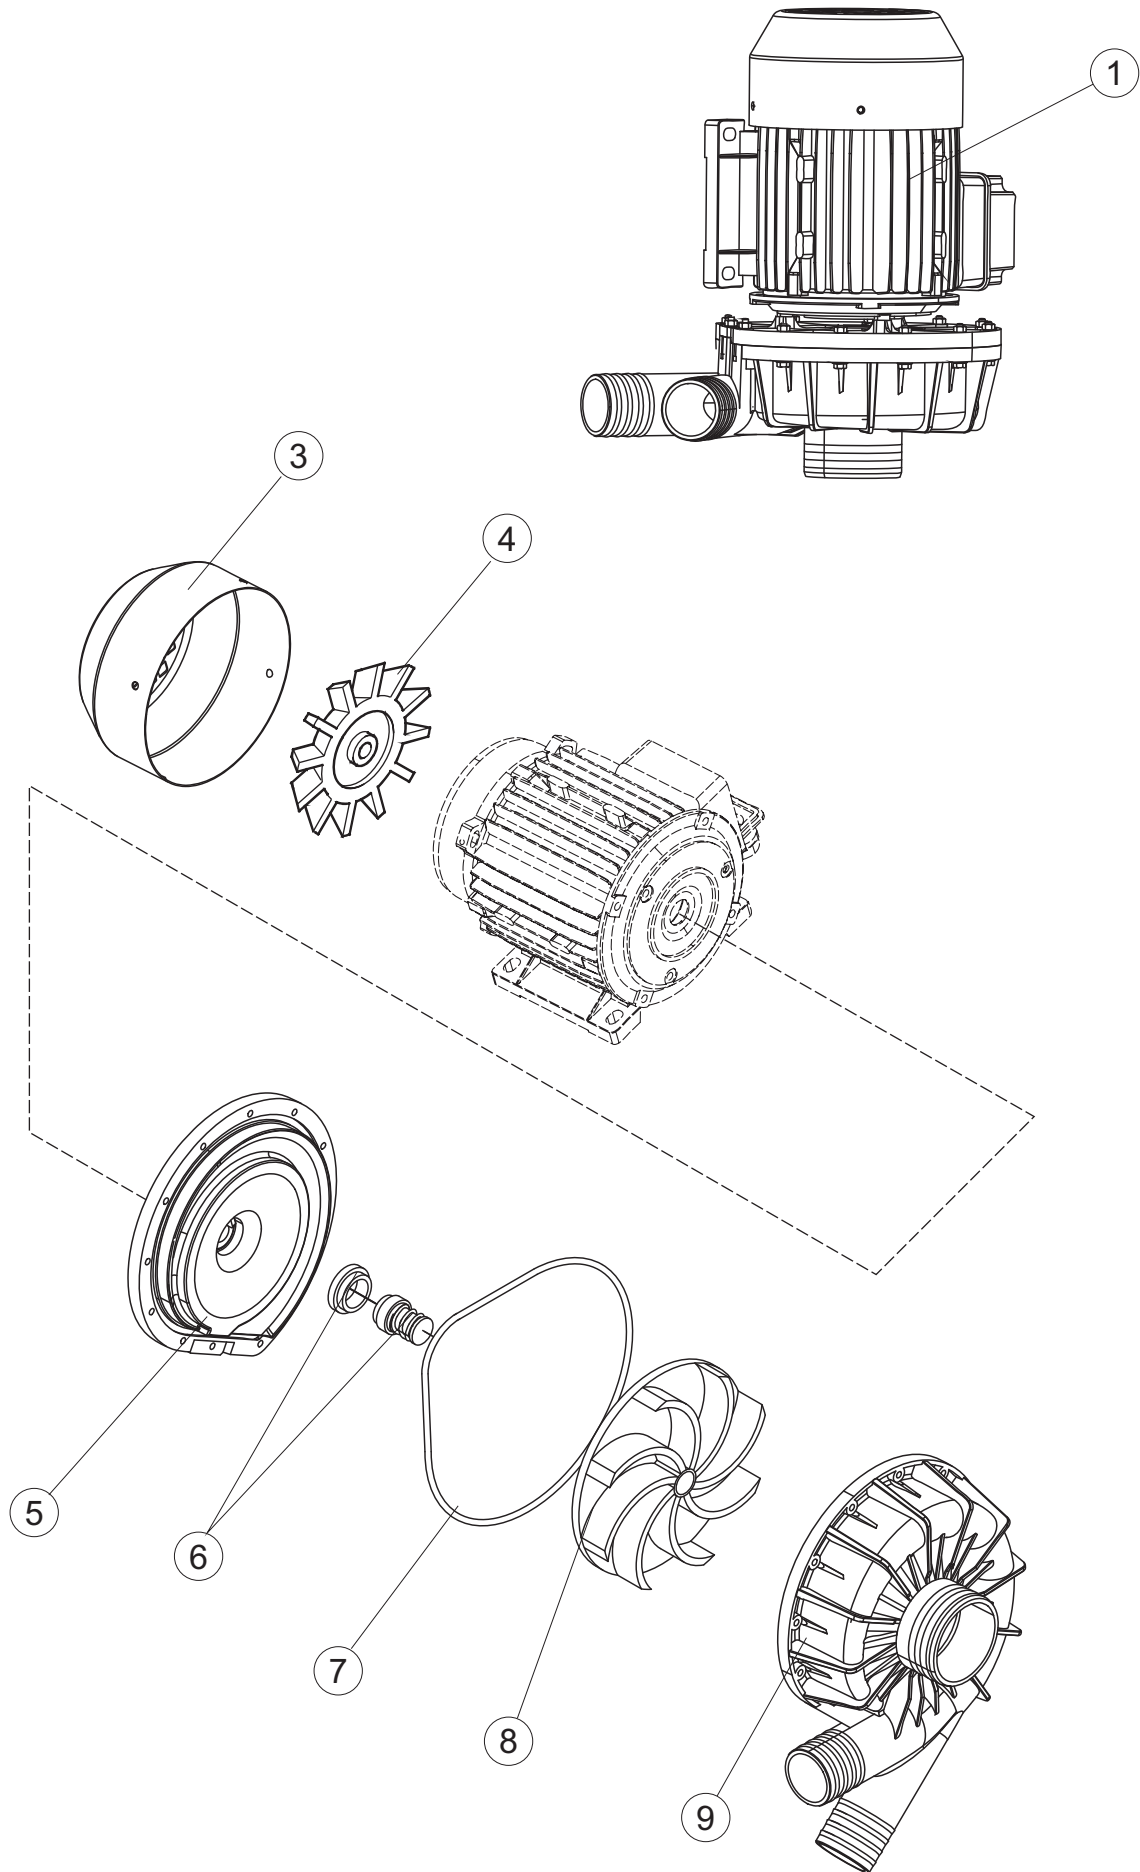

(*) Recommended spare part.

Page	Spare part position	Spare part code no.	Old code number	Description	U.m.
1	1	67138		PRICE TO BE DEFINED	
1	2	67710		LEFT SIDE PANEL	NR
1	3	67714		RIGHT SIDE PANEL	NR
1	4	67722		BACK PANEL	NR
1	5	44265		DOOR SLIDING GUIDE - UPPER	NR
1	6	41195		PART NUMBER NO LONGER AVAILABLE	
1	7	K67760		PRICE TO BE DEFINED	
1	8	4108801		SUPPORT BRACKET	NR
1	9	44593		DOOR LEVER	NR
1	10	41583		DOOR GASKET	NR
1	11	41582		DOOR PACKING SUPPORT - UPPER	NR
1	12	4114501		SMALL PLATE FOR DOOR PIN	NR
1	13	41539		RACK SLIDE	NR
1	14	K41095		UPPER BUSH FOR DOOR TIE	NR
1	15	K80105LP		PARE-CHOCS HOOD TYPE	NR
1	16	80105		HOOD / DOOR STOP	NR
1	17	67416		PRICE TO BE DEFINED	
1	18	67427		FRONT PANEL	NR
1	19	486078		STAINLESS STEEL SCREW 6MAX30 T.1/2 TC	NR
1	20	41095		UPPER BUSH FOR DOOR TIE FOR POT AND PAN WASHERS	NR
1	21	DZT7981		PRICE TO BE DEFINED (PART NR. REPLACED BY 926265)	
1	22	CDI206AU		NUT - SELF-LOCK	NR
1	23	927006		FOOT	NR
1	24	67622		BACK PANEL	NR
1	25	80871		MAGNETIC DOOR SWITCH	NR
1	26	4108701		DOOR BRACKET	NR
1	30	K41095		UPPER BUSH FOR DOOR TIE	NR
1	31	4113501		DOOR SIDE THICKNESS - DX/SX	NR
2	1	67069		COVER	NR
2	2	K67061		SEAL	NR
2	3	228014		PRICE TO BE DEFINED (PART NR. REPLACED BY 228010)	
2	3	228010		FUSE	NR